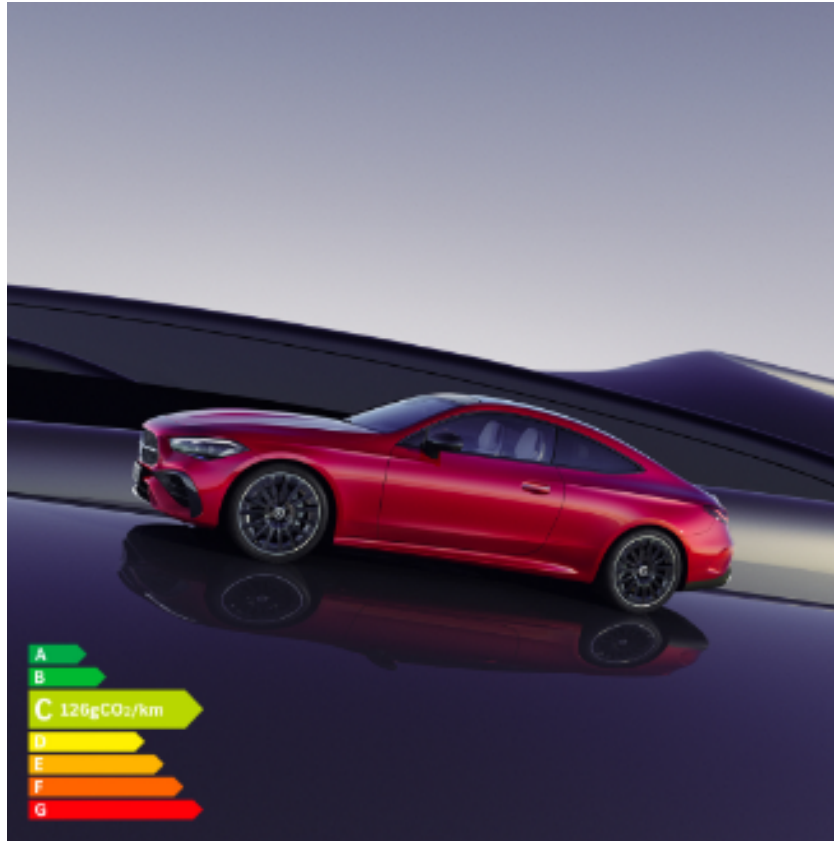

Land Rover Aix-en-Provence

Nouveau Mercedes CLE Coupé

Le 7 mai 2024 - Nouveauté

Découvrez le nouveau Mercedes CLE coupé, l'essence même de la sportivité Mercedes-Benz dans un design élégant.

Sécurité, confort et technologie de pointe sont les mots clés du nouveau modèle !

Personnalisez son intérieur, ajustez les éclairages d'ambiance comme vous le souhaitez parmi 64 couleurs disponibles.

Profitez de 4 places pour un confort maximal et d'une capacité de chargement de 420L.

Disponible en motorisation Hybride Rechargeable et Thermique. Essayez le dès maintenant > [En savoir plus](#)

PS : En option, profitez de la fonction massage à 7 zones.

Pour les trajets courts, privilégiez la marche ou le vélo #SeDéplacerMoinsPolluer